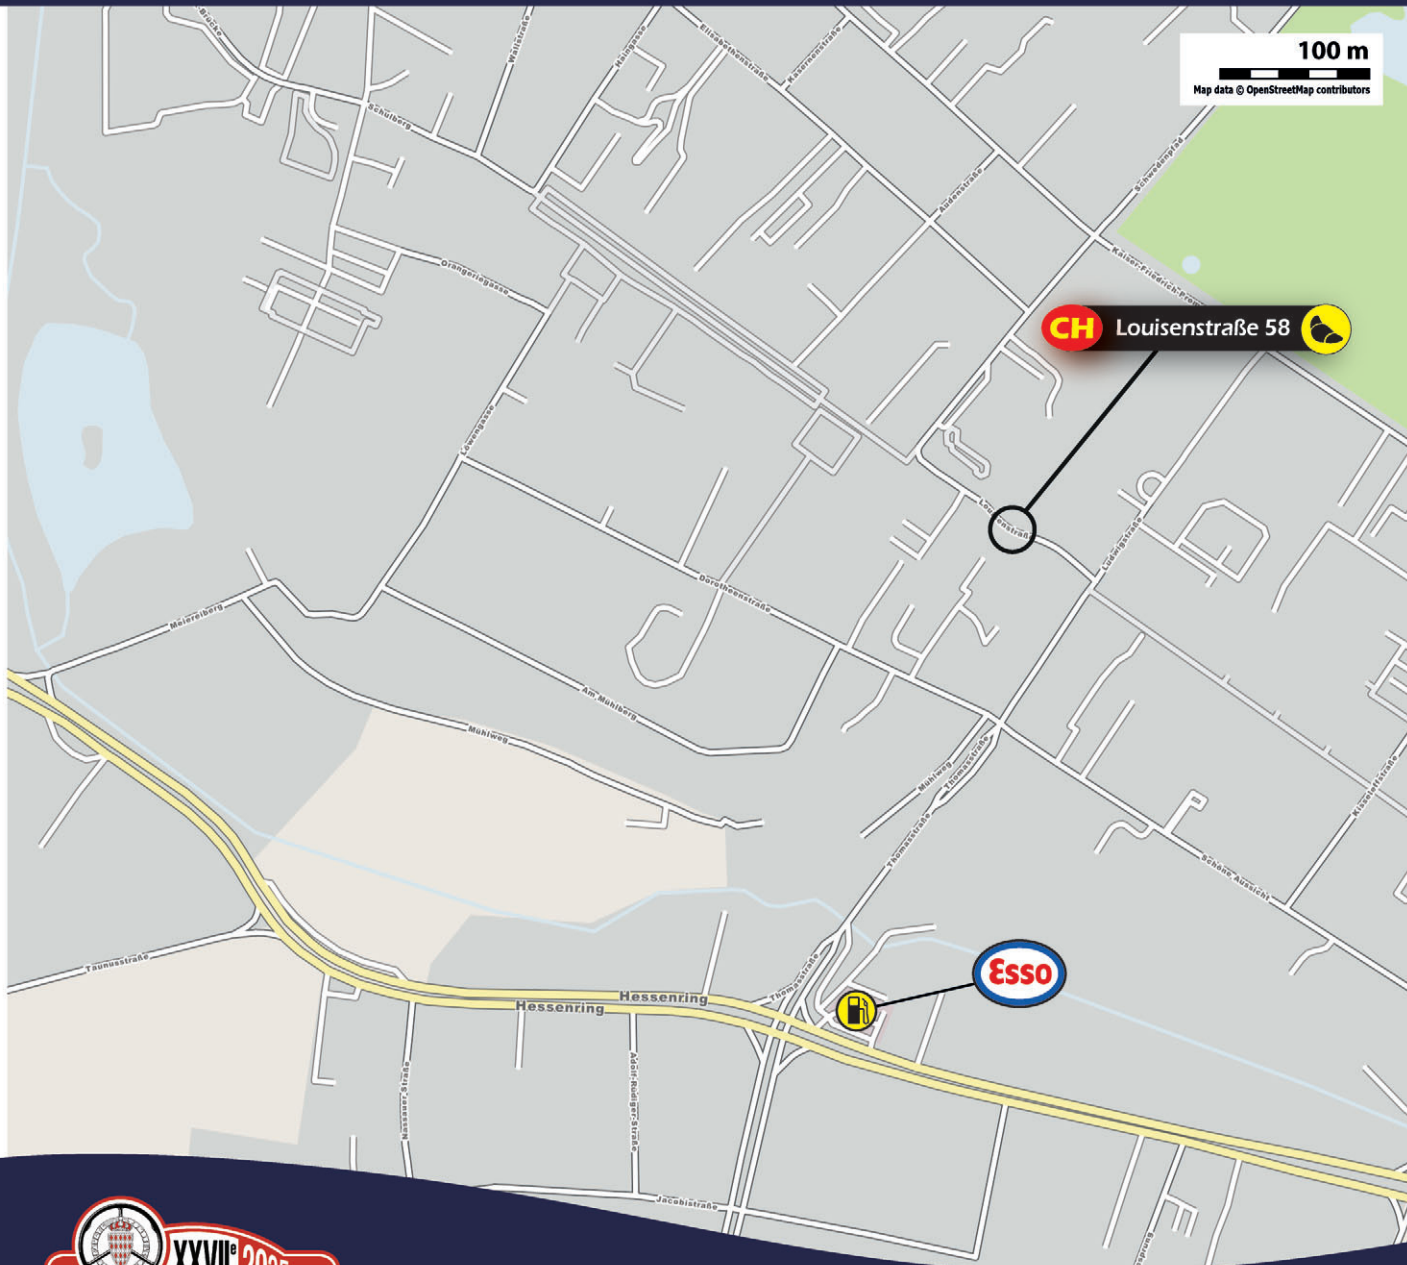

ITINÉRAIRE DE CONCENTRATION

Liste et adresses
des contrôles

List and details
of the controls

27^e EDITION

RALLYE MONTE-CARLO HISTORIQUE

DÉPART DE
BAD HOMBURG

JEUDI 30 JANVIER 2025

BAD HOMBURG

Louisenstraße 58
D-61348 Bad Homburg

ESSO-Station
Hessenring 99
D-61348 Bad Homburg

AUTOMOBILE CLUB
VON DEUTSCHLAND
Wolfram MANSKY
Tél : +49 (0)173 6606 370

JEUDI 30 JANVIER 2025

LANGRES

Place Bel Air
52200 Langres

Station Avia
24 Avenue Turenne
52200 Langres

ASA LANGRES
Serge TARBOCHEZ
Tél : +33 (0)6 80 58 46 22

VENREDI 31 JANVIER 2025

DOLE

Avenue de Lahr
39100 Dole

Station Service Esso
Avenue Marechal Juin

ASA JURA

Jean Pierre AULON